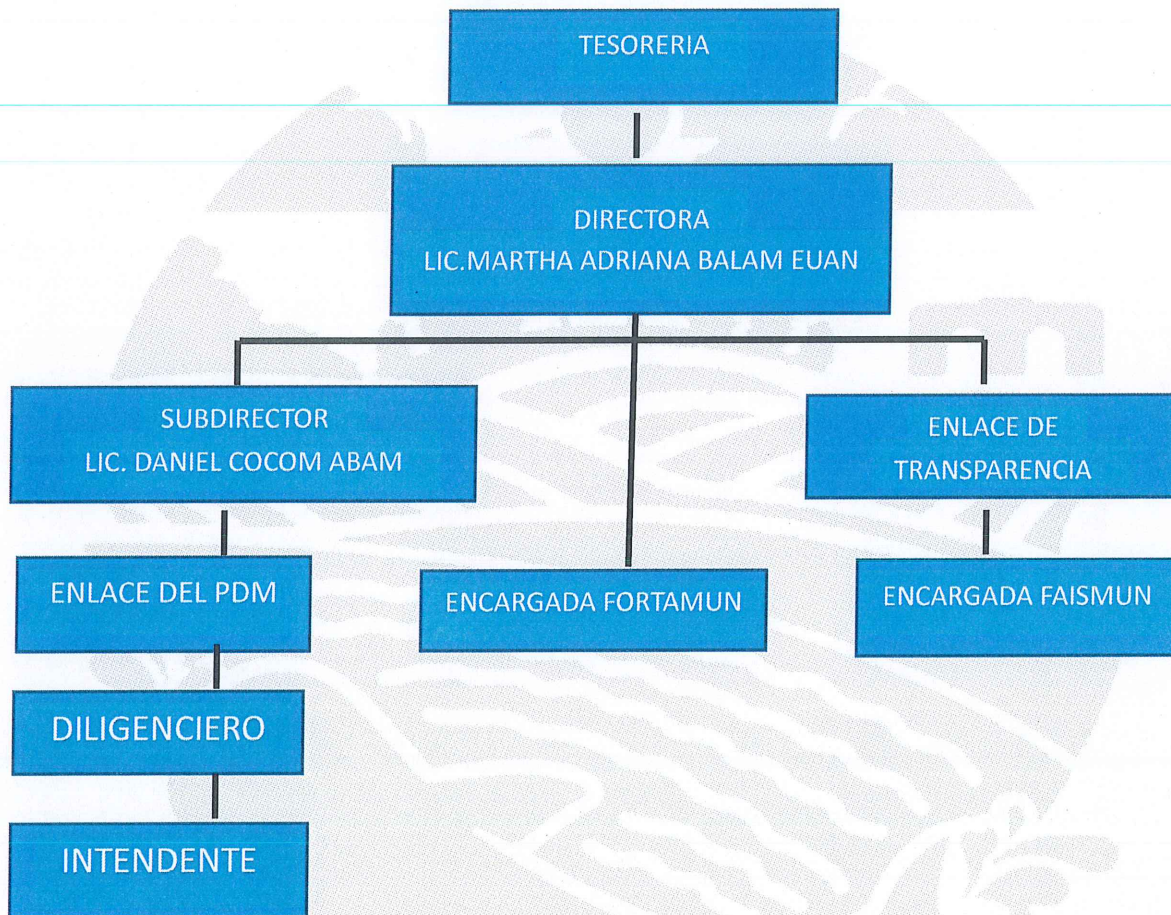

**ESTRUCTURA ORGANICA: DIRECCION DE PLANEACION PARA EL DESARROLLO MUNICIPAL**

AUTORIZO

LIC.MARISA DEL C. CAUICH RODRIGUEZ  
OFICIAL MAYOR

VALIDO

L.A.E.T. VIOLETA DEL ROCIO ALCOGER DZIB  
DIRECTORA DE RECURSOS HUMANOS

SUJETO OBLIGADO

LIC. MARTHA ADRIANA BALAM EUAN  
DIRECTORA DE PLANEACION PARA EL  
DESARROLLO MUNICIPAL

**OFICIALÍA  
MAYOR**